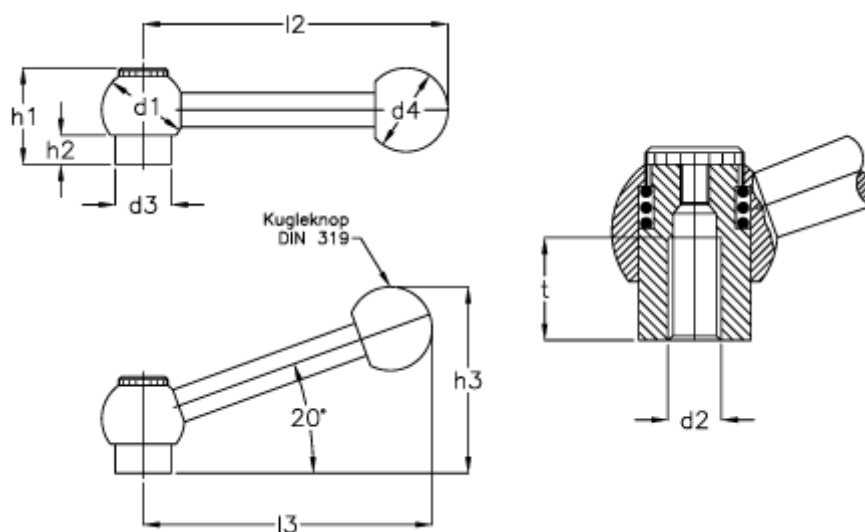

Varenummer: 20445427  
Beskrivelse: E+G Indstilleligt håndtag  
GN6337.3-25-M10-M

## Mål

d1 = 25	h3 = 58.0
d2 = M 8	l2 = 93
d2 = M 10	l3 = 87
d3 = 16.0	t min = 15
d4 = 25	
d6 = 11.0	
h1 = 29.0	
h2 = 8.0	